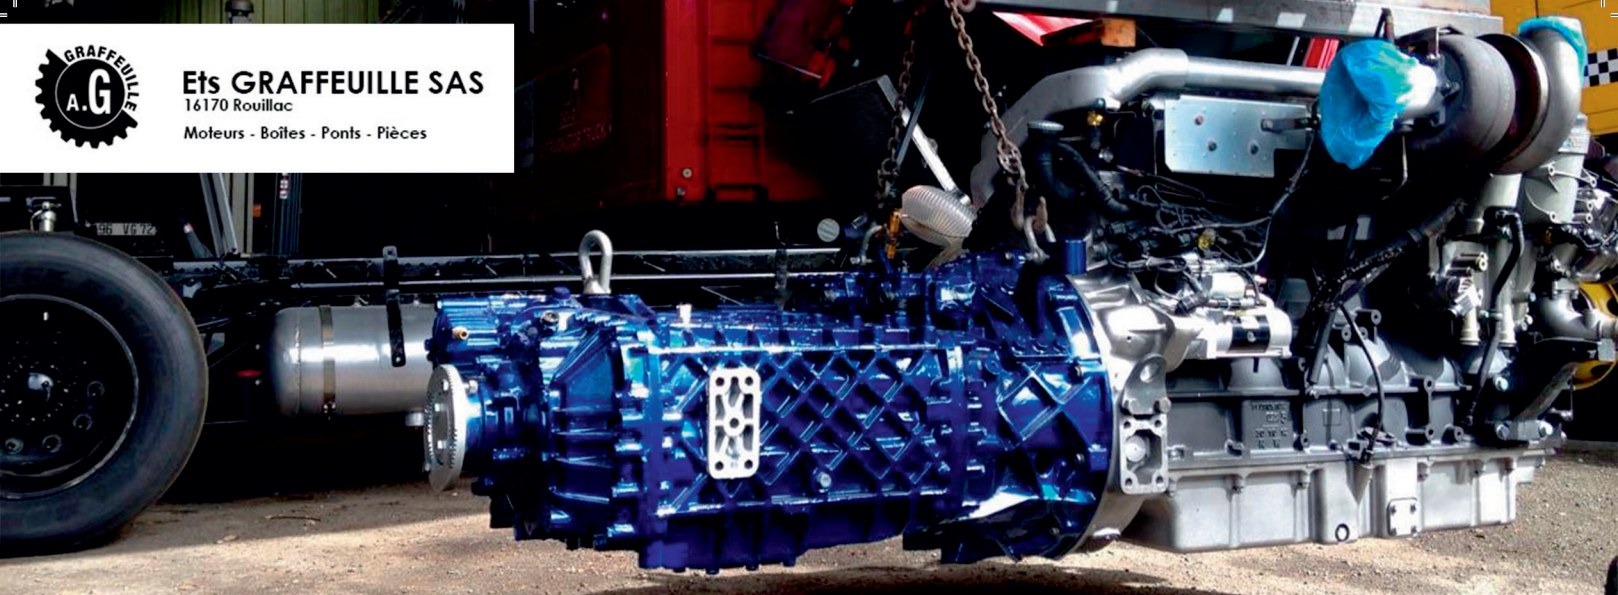

Ets GRAFFEUILLE SAS

16170 Rouillac

Moteurs - Boîtes - Ponts - Pièces

JANVIER

Lun	Mar	Mer	Jeu	Ven	Sam	Dim
26	27	28	29	30	31	01
02	03	04	05	06	07	08
09	10	11	12	13	14	15
16	17	18	19	20	21	22
23	24	25	26	27	28	29
30	31	01	02	03	04	05

DÉCEMBRE 2016

L	M	M	J	V	S	D
28	29	30	01	02	03	04
05	06	07	08	09	10	11
12	13	14	15	16	17	18
19	20	21	22	23	24	25
26	27	28	29	30	31	01
02	03	04	05	06	07	08

FÉVRIER

L	M	M	J	V	S	D
30	31	01	02	03	04	05
06	07	08	09	10	11	12
13	14	15	16	17	18	19
20	21	22	23	24	25	26
27	28	01	02	03	04	05
06	07	08	09	10	11	12